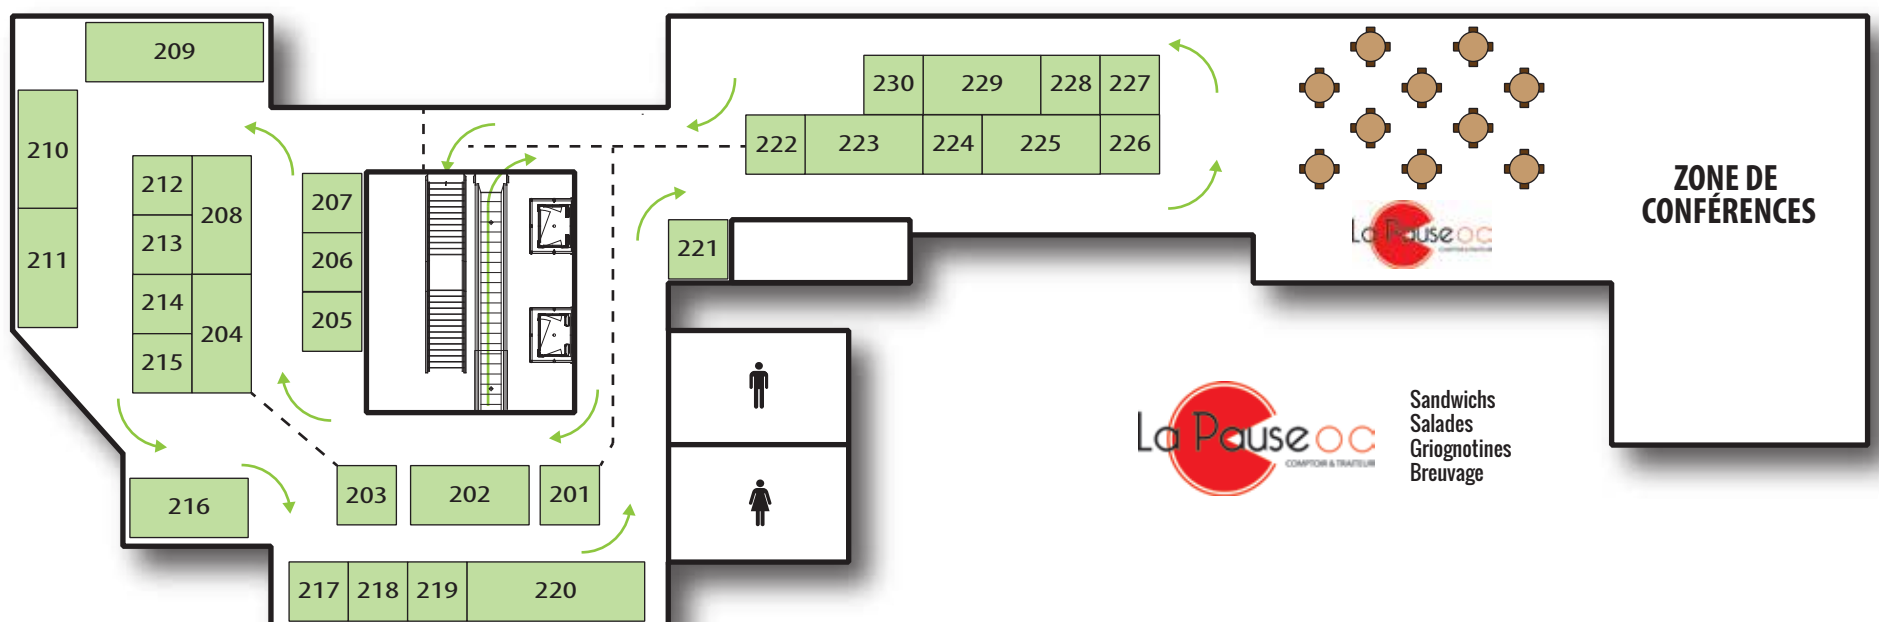

ÉTAGE

201 FQSC	211 Granfondo ECO	221 Fondation Charles-Bruneau
202 Tourisme Chaudière-Appalaches	212 MRC des Pays-d'en-Haut	222 Société de l'assurance automobile du Québec
203 Hôtel Dory	213 Voyages Gendron	223 Tourisme Centre-du-Québec
204 Horizon 5 / Groupe Voyages Québec	214 Epreuve cycliste du Parc des Laurentides	224 Tourisme Cantons de l'Est
205 Costco Wholesale	215 PCN Physiothérapie	225 Tourisme Montérégie
206 Clinique multisanté Vincent Robert	216 Sur la route Ekilib	226 Challenge cycliste des bleuets
207 Fondation Maurice-Tanguay	217 Voyages Merit	227 Tour de l'Île d'Orléans St-Hubert
208 Véloroute des bleuets	218 Action chiropratique	228 Équipe IA - Cyclo-défi contre le cancer
209 Tourisme Bas Saint-Laurent	219 Corporation véloroute des baleines	229 KSL
210 Centre de correction vertébrale	220 Vélo Québec	230 France Malo