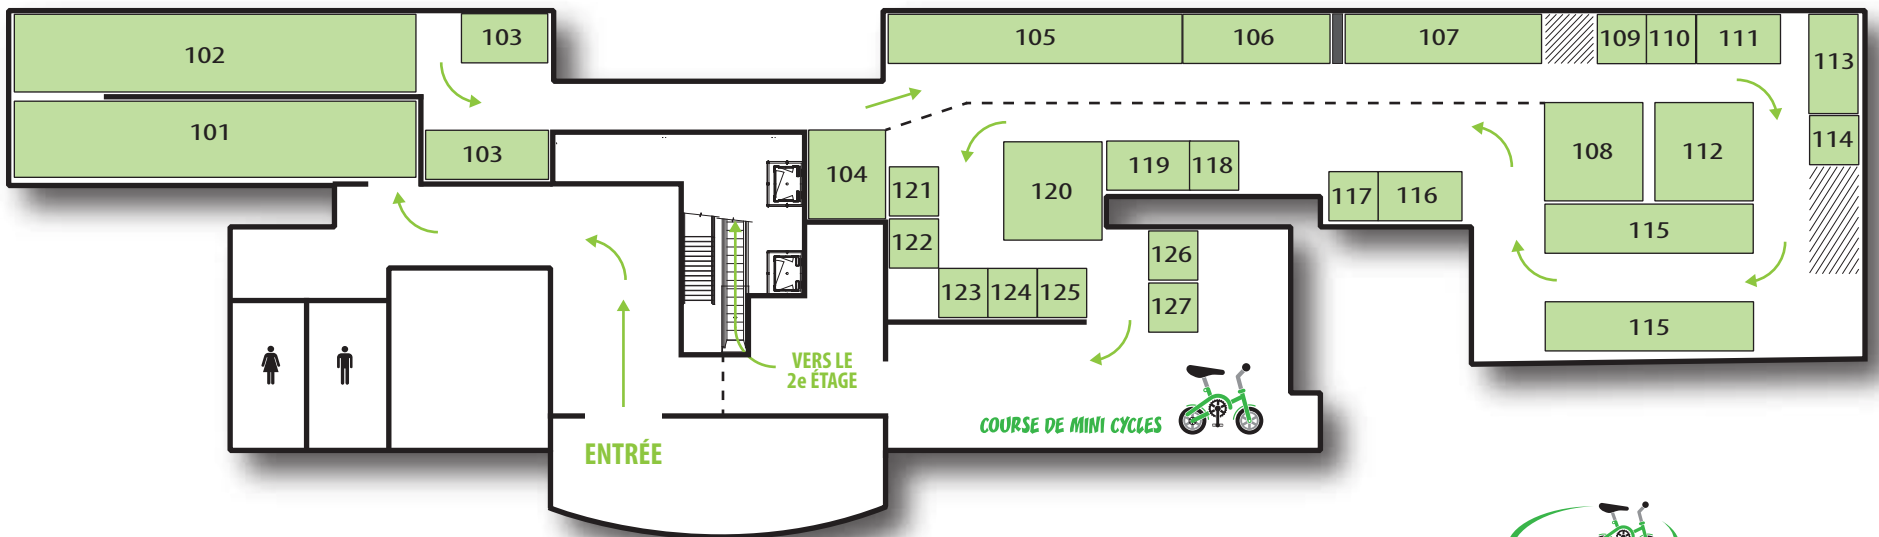

PLAN DE SALLE

REZ-DE-CHAUSSÉE

- | | | |
|----------------------------------|--------------------------|---------------------------------|
| 101 Sport Olympe | 110 Importations Lou | 119 Echo Sports |
| 102 Mathieu Performance | 111 Distributions Lyncée | 120 Garneau / Vélo Espace |
| 103 Le Pédalier | 112 Apogée Sports | 121 Powerwatts |
| 104 SS Lacasse | 113 La Mécano Mobile | 122 Vallée Bras-du-Nord |
| 105 Spherik | 114 Vélo Cartel | 123 Mont Sainte-Anne / Velirium |
| 106 Opus | 115 Procycle Charny | 124 Polar |
| 107 Demers Bicycle / ski de fond | 116 Santa Cruz | 125 Bionick Triathlon |
| 108 Vélo Shop | 117 Cycle Prologue | 126 Capitale Triathlon |
| 109 Bootdoc / Hotronic | 118 Pico Vélo | 127 XTERRA Québec / E47 |

Testez vos habiletés sur deux roues avec une course de mini cycles. Plaisir et fous rires garantis! L'argent amassé lors de l'événement sera remis à l'Association des TCC des Deux Rives qui a pour mission de donner des services visant à maintenir les acquis réalisés chez les personnes TCC à la suite de leur réadaptation.