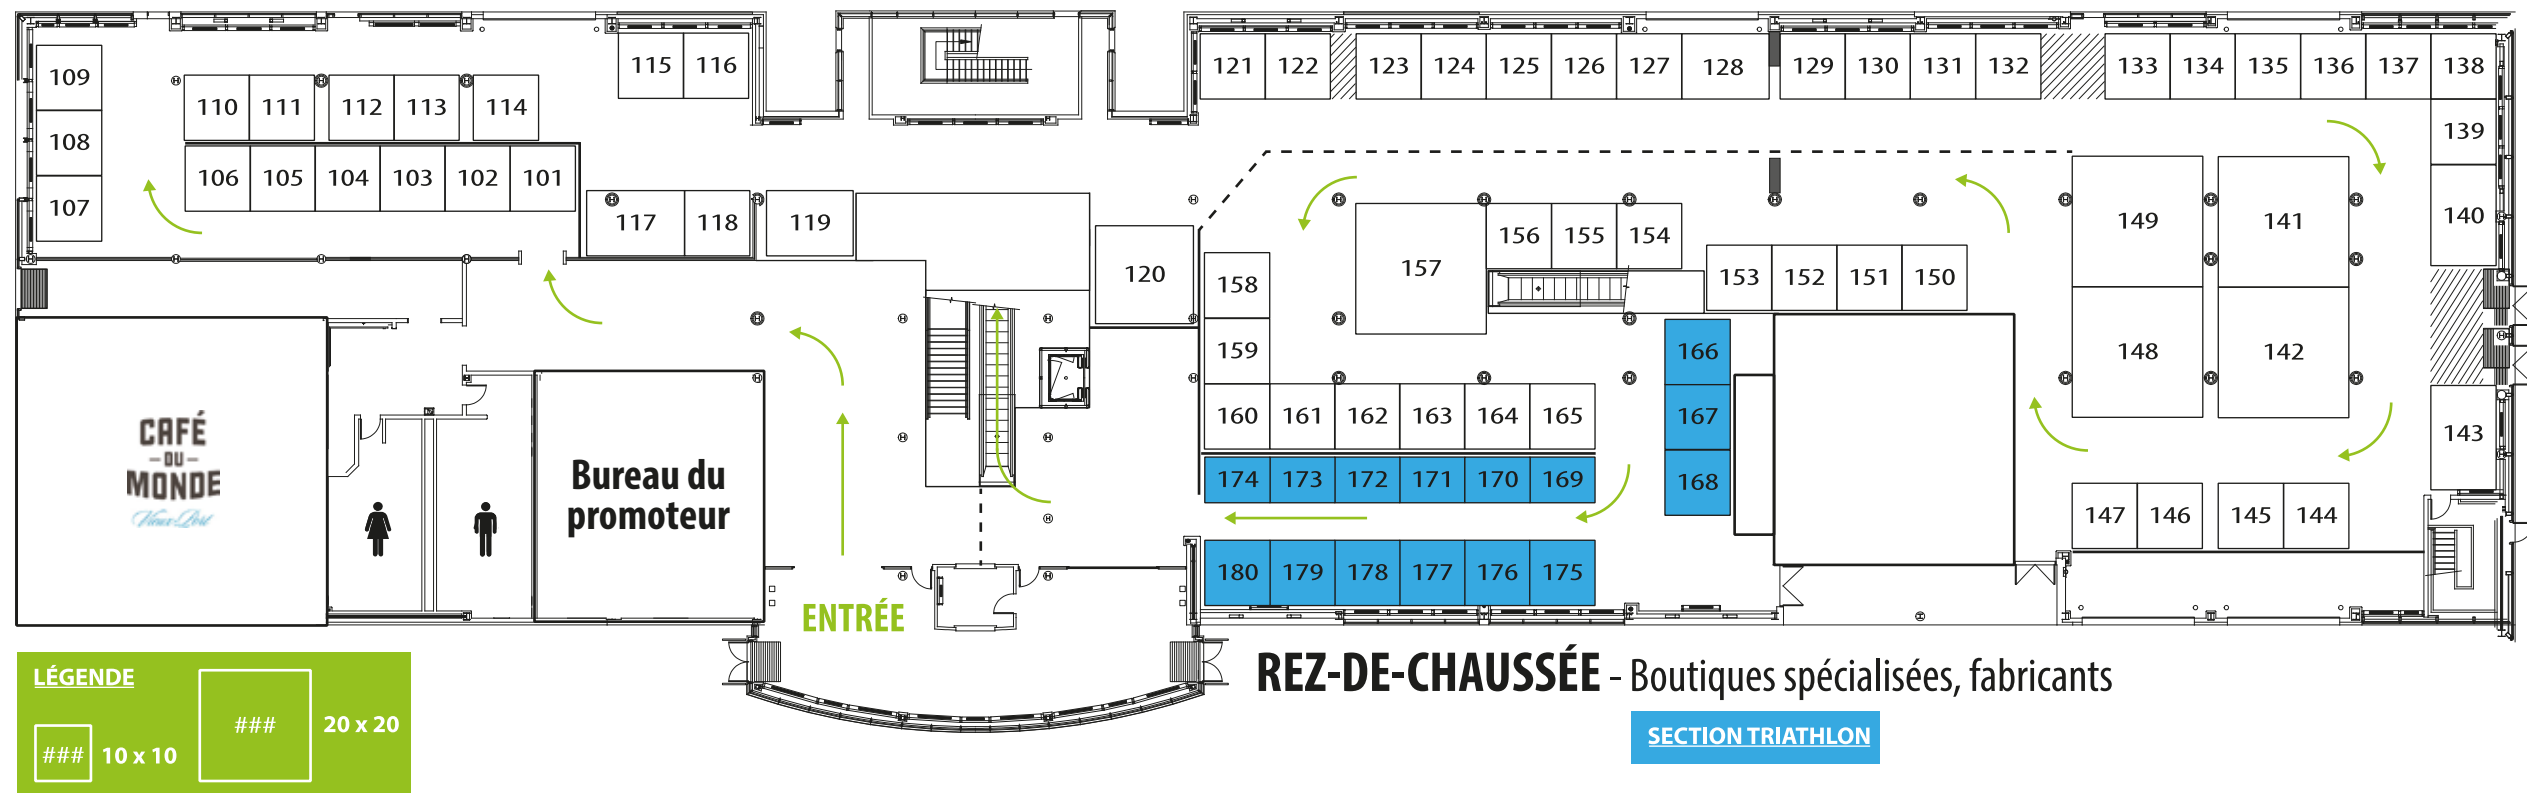

PLAN ANTICIPÉ DE L'ÉDITION 2018

LÉGENDE

10 x 10

20 x 20